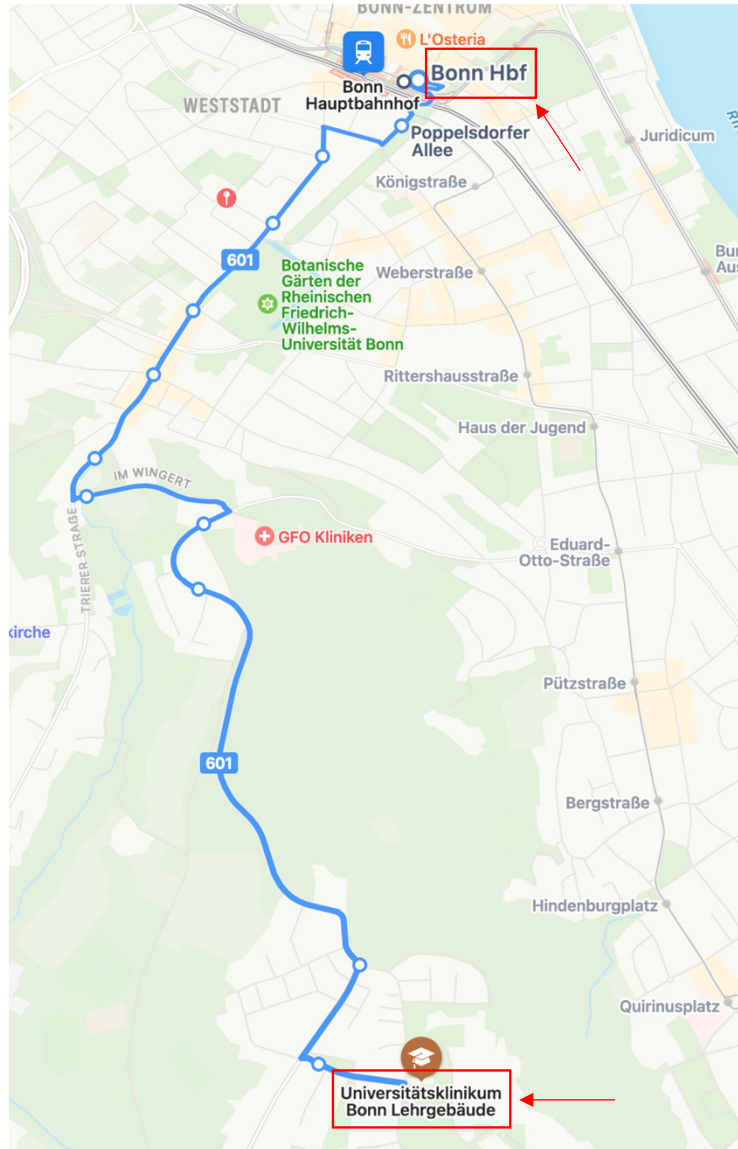

## Hauptbahnhof → Workshop Site (Lehrgebäude) **public transport**

-  1. Verlassen Sie den Hauptbahnhof durch den Haupteingang Richtung Innenstadt
2. Biegen Sie nach Verlassen des Bahnhofgebäudes nach rechts ab und folgen Sie der Straße für 200m um zum Busbahnhof zu gelangen
3. Nutzen sie die Buslinien  
**600 601 602**
4. Steigen sie nach 12 Stops / 16min an Bonn Uniklinikum Nord aus. Sie befinden sich direkt vor dem Lehrgebäude

-  1. Leave the main station through the main entrance in the direction of the city center
2. After leaving the station building, turn right and follow the road for 200m to get to the bus station
3. Use the bus lines  
**600 601 602**
4. Get off after 12 stops / 16min at Bonn Uniklinikum Nord. You are directly in front of the teaching building