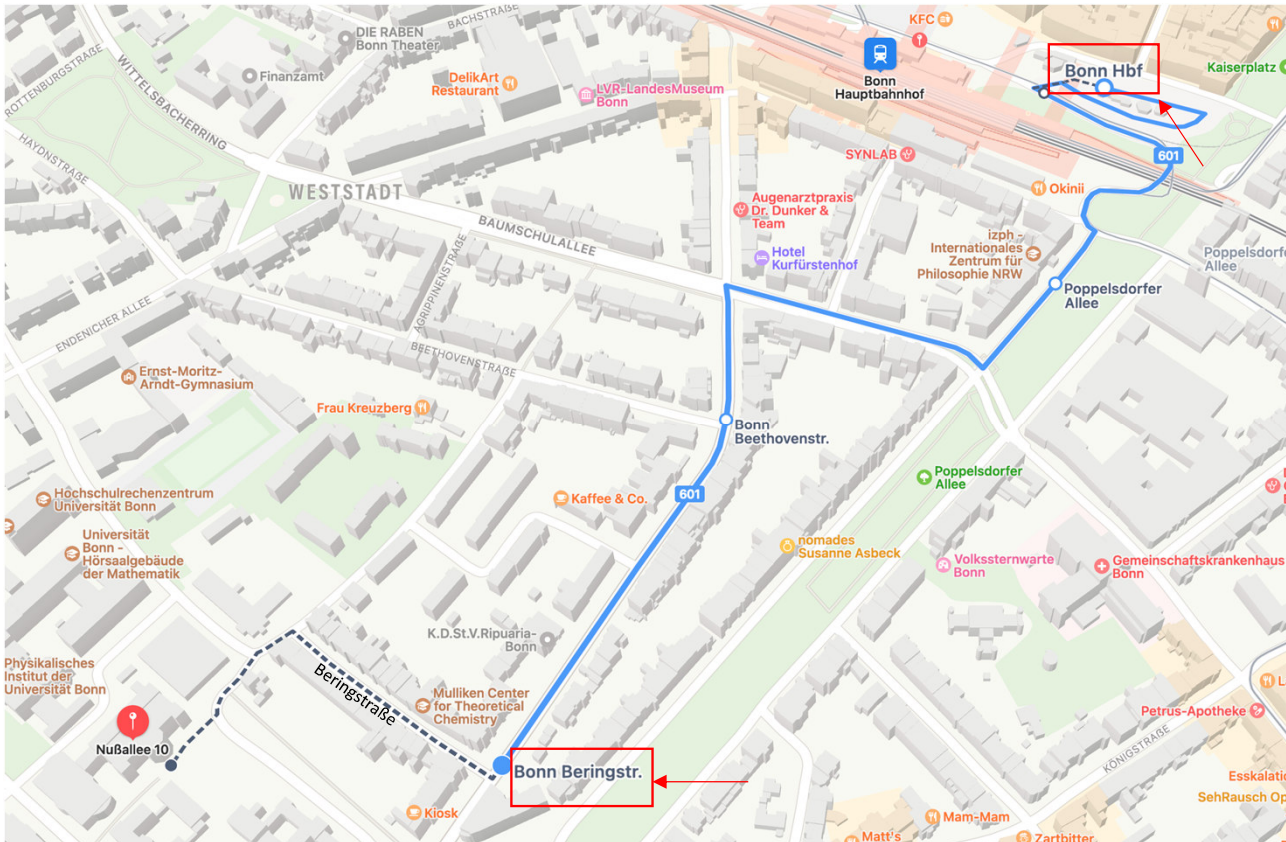

Bonn Main Station → Conference Venue (Nussallee 10) on foot

-  1. Verlassen Sie den Hauptbahnhof mittels der Unterführung Richtung Quantiusstraße
- 2. Biegen Sie nach Verlassen der Unterführung links ab, um in die vor Ihnen liegende Dechenstraße einzubiegen
- 3. Folgen Sie der Dechenstraße, an deren Ende sie rechts auf die Baumschulallee abbiegen
- 4. Folgen Sie der Baumschulallee für 150m bis sie links auf den Kreuzbergweg einbiegen
- 5. Folgen Sie dem Kreuzbergweg für 450m bis sie rechtsseitig das Ziel erreichen

-  1. Leave the main station by the underpass in the direction of Quantiusstraße
- 2. After leaving the underpass, turn left to enter Dechenstraße in front of you
- 3. Follow Dechenstraße, at the end of which you turn right onto Baumschulallee
- 4. Follow the Baumschulallee for 150m until you turn left onto Kreuzbergweg
- 5. Follow the Kreuzbergweg for 450m until you reach the destination on the right hand side

Bonn Main Station → Conference Venue (Nussallee 10) **public transport**

-  1. Verlassen Sie den Hauptbahnhof durch den Haupteingang Richtung Innenstadt
2. Biegen Sie nach Verlassen des Bahnhofgebäudes nach rechts ab und folgen Sie der Straße für 200m um zum Busbahnhof zu gelangen
3. Nutzen sie die Buslinien

| | | |
|-----|-----|-----|
| 601 | 602 | 603 |
|-----|-----|-----|
4. Get off after 3 stops / 4min at Beringstraße
5. Follow Beringstraße until you turn left at the end of the street and after about 100m you will reach your destination on the right hand side.