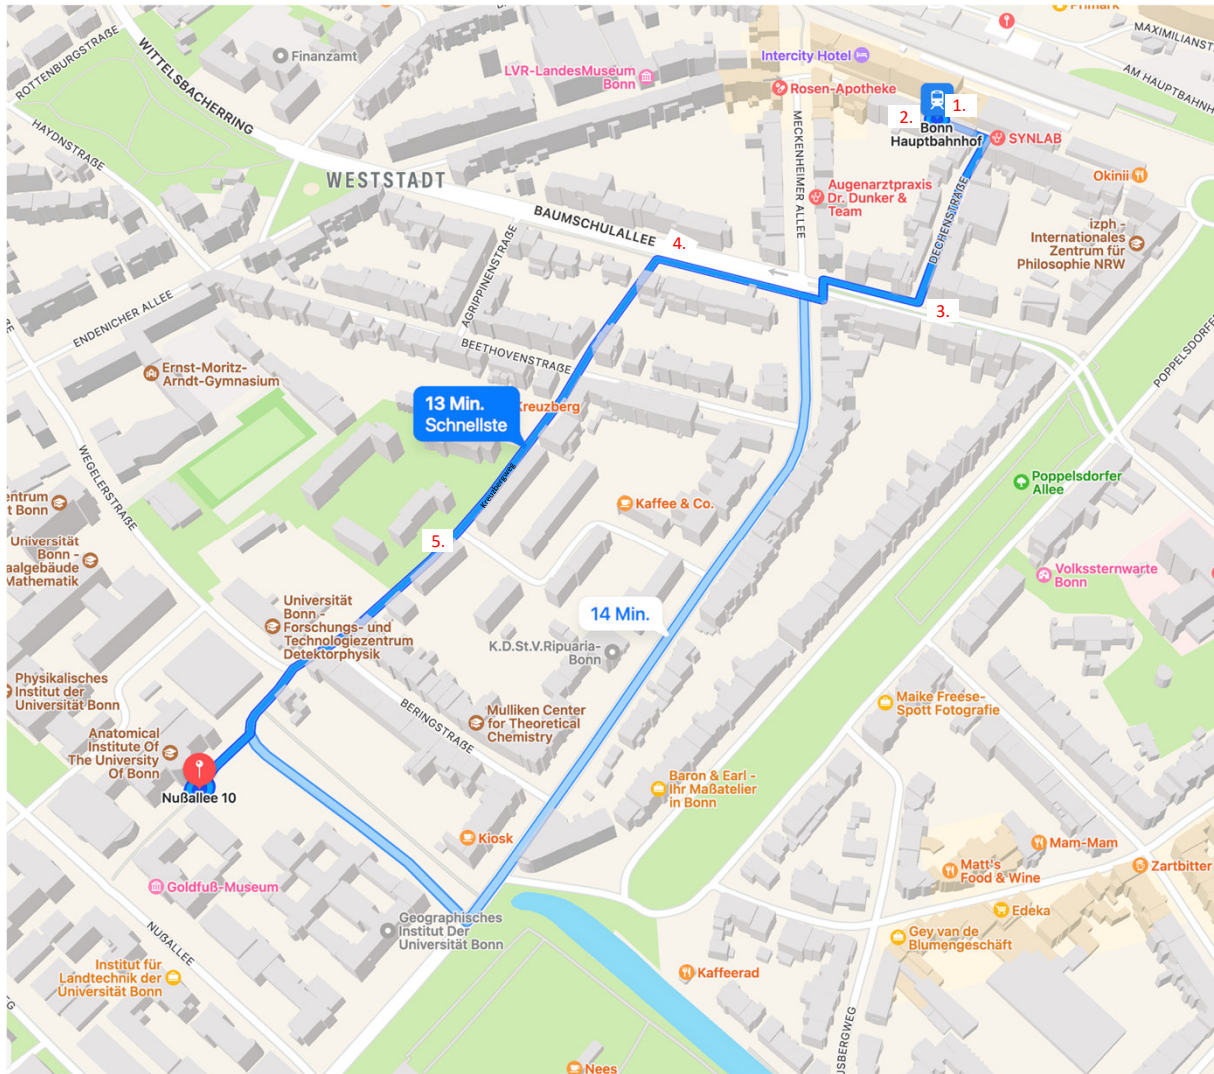

Bonn Main Station → Conference Venue (Nussallee 10) on foot

-  1. Verlassen Sie den Hauptbahnhof mittels der Unterführung Richtung Quantiusstraße
- 2. Biegen Sie nach Verlassen der Unterführung links ab, um in die vor Ihnen liegende Dechenstraße einzubiegen
- 3. Folgen Sie der Dechenstraße, an deren Ende sie rechts auf die Baumschulallee abbiegen
- 4. Folgen Sie der Baumschulallee für 150m bis sie links auf den Kreuzbergweg einbiegen
- 5. Folgen Sie dem Kreuzbergweg für 450m bis sie rechtsseitig das Ziel erreichen

-  1. Leave the main station by the underpass in the direction of Quantiusstraße
- 2. After leaving the underpass, turn left to enter Dechenstraße in front of you
- 3. Follow Dechenstraße, at the end of which you turn right onto Baumschulallee
- 4. Follow the Baumschulallee for 150m until you turn left onto Kreuzbergweg
- 5. Follow the Kreuzbergweg for 450m until you reach the destination on the right hand side

Bonn Main Station → Conference Venue (Nussallee 10) **public transport**

-  1. Verlassen Sie den Hauptbahnhof durch den Haupteingang Richtung Innenstadt
2. Biegen Sie nach Verlassen des Bahnhofgebäudes nach rechts ab und folgen Sie der Straße für 200m um zum Busbahnhof zu gelangen
3. Nutzen sie die Buslinien

| | | |
|-----|-----|-----|
| 601 | 602 | 603 |
|-----|-----|-----|
4. Get off after 3 stops / 4min at Beringstraße
5. Follow Beringstraße until you turn left at the end of the street and after about 100m you will reach your destination on the right hand side.